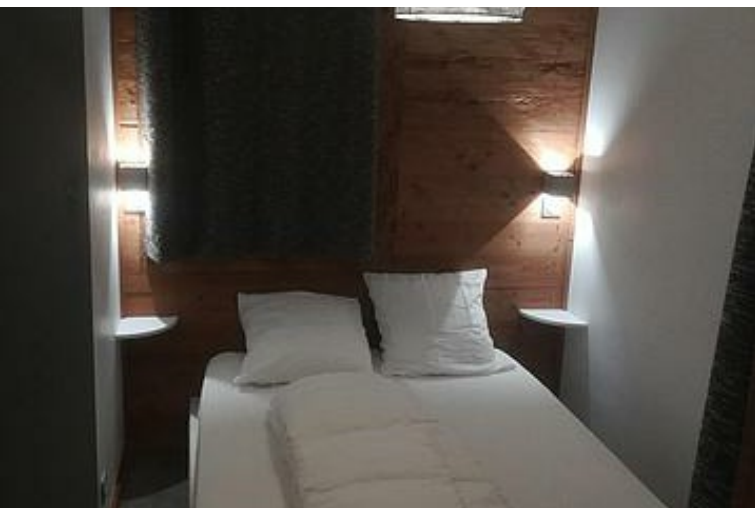

Cuisine : 3 plaques vitrocéramiques, hotte, four, micro-ondes, lave-vaisselle, réfrigérateur, congélateur, cafetière électrique, bouilloire, grille-pain, appareil raclette Séjour : Télévision écran plat Chambre 1 : 2 simples 90cm Chambre 2 : 1 lit double 160 cm Cabine 1 : 1 lit double 140 cm Cabine 2 : 1 lit double 140 cm 3 Salles de bains : lavabo, douche, sèche-serviette électrique, sèche-cheveux, lave-linge, sèche-linge 2 WC séparés Equipement de confort : local à skis, sèche-chaussures, internet gratuit, équipements enfants