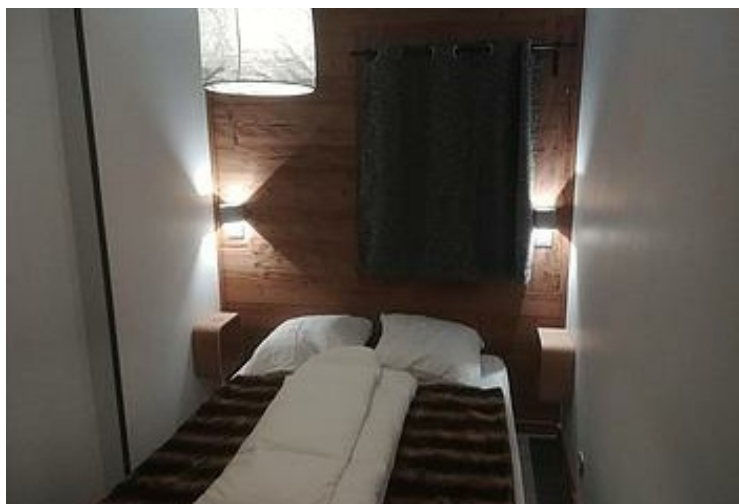

Cuisine : 3 plaques vitrocéramiques, hotte, four, micro-ondes, lave-vaisselle, réfrigérateur, congélateur, cafetière électrique, bouilloire, grille-pain, appareil raclette Séjour : Télévision écran plat Chambre 1 : 2 simples 90cm Chambre 2 : 1 lit double 160 cm Cabine 1 : 1 lit double 140 cm Cabine 2 : 1 lit double 140 cm 3 Salles de bains : lavabo, douche, sèche-serviette électrique, sèche-cheveux, lave-linge, sèche-linge 2 WC séparés Equipement de confort : local à skis, sèche-chaussures, internet gratuit, équipements enfants

## Pièces et équipements

<i>Chambres</i>	Chambre(s): 2 Cabine(s): 2 Lit(s): 6	dont lit(s) 1 pers.: 3 dont lit(s) 2 pers.: 3
<i>Salle de bains / Salle d'eau</i>	Salle de bains avec baignoire Sèche cheveux	Salle de bains avec douche Sèche serviettes
	Salle(s) de bains (avec baignoire): 3	
<i>WC</i>	WC: 2 WC indépendants	
<i>Cuisine</i>	Cuisine Congélateur Four à micro ondes Réfrigérateur	Four Lave vaisselle
<i>Autres pièces</i>	Balcon Séjour	Salon
<i>Media</i>	Télévision	Wifi
<i>Autres équipements</i>	Lave linge privatif	Sèche linge privatif
<i>Chauffage / AC</i>	Chauffage	
<i>Exterieur</i>		
<i>Divers</i>	sèche chaussure électrique	

Cuisine : 3 plaques vitrocéramiques, hotte, four, micro-ondes, lave-vaisselle, réfrigérateur, congélateur, cafetière électrique, bouilloire, grille-pain, appareil raclette Séjour : Télévision écran plat Chambre 1 : 2 simples 90cm Chambre 2 : 2 simples 90cm Chambre 3 : 1 lit double 140cm Cabine : 1 lit double 140 cm 4 Salles de bains WC : lavabo, douche ou baignoire, sèche serviette électrique, sèche-cheveux, lave-linge, sèche-linge 1 WC séparés Equipement de confort : local à skis, sèche chaussures, internet gratuit, équipements enfants